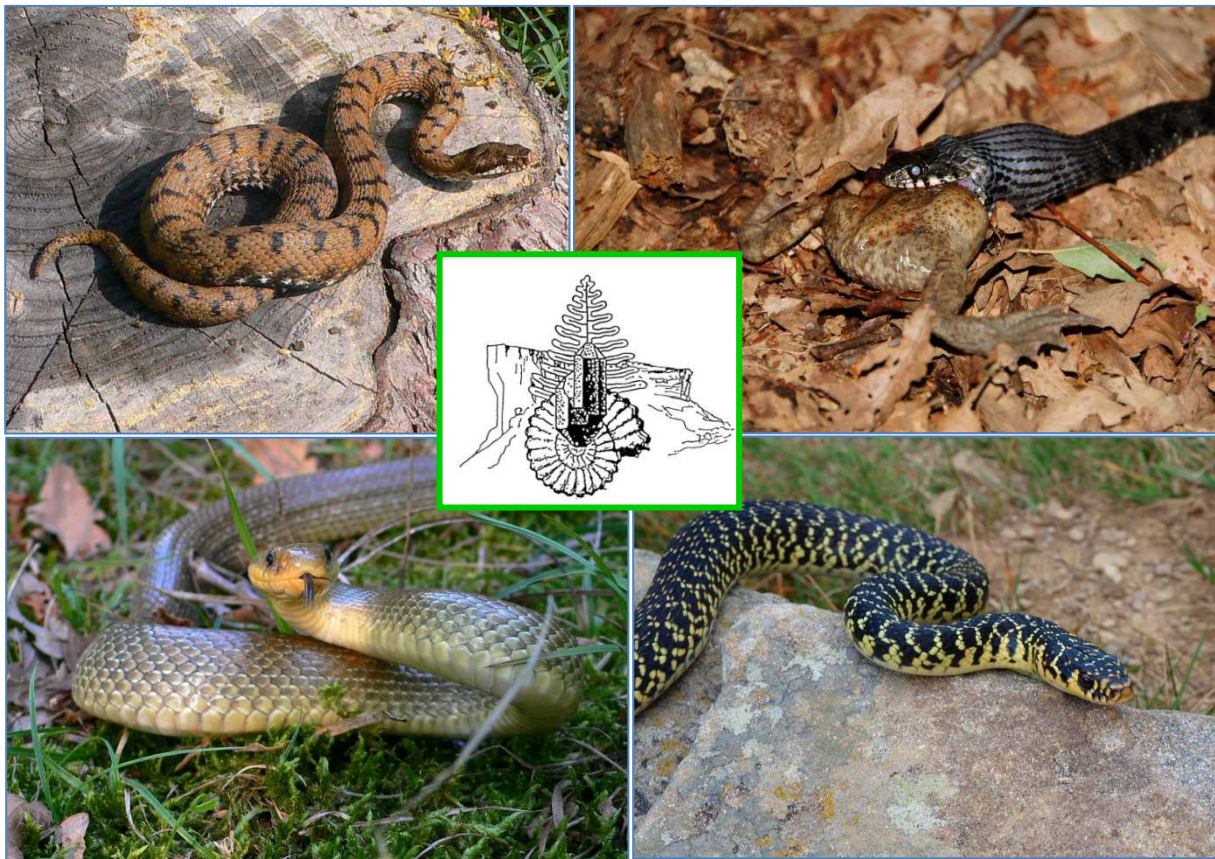

CLUB ALPINO ITALIANO
Sezione di Reggio Emilia

Giovedì 4 maggio 2017, ore 21:00
Sede Cai, viale dei Mille 32, Reggio Emilia

**IMPARIAMO A CONOSCERE LE VIPERE E I
SERPENTI CHE VIVONO VICINO A NOI**
come vivono, come riconoscerli, comportamenti da
assumere nel caso di avvistamento e modalità di
gestione nei casi di emergenza