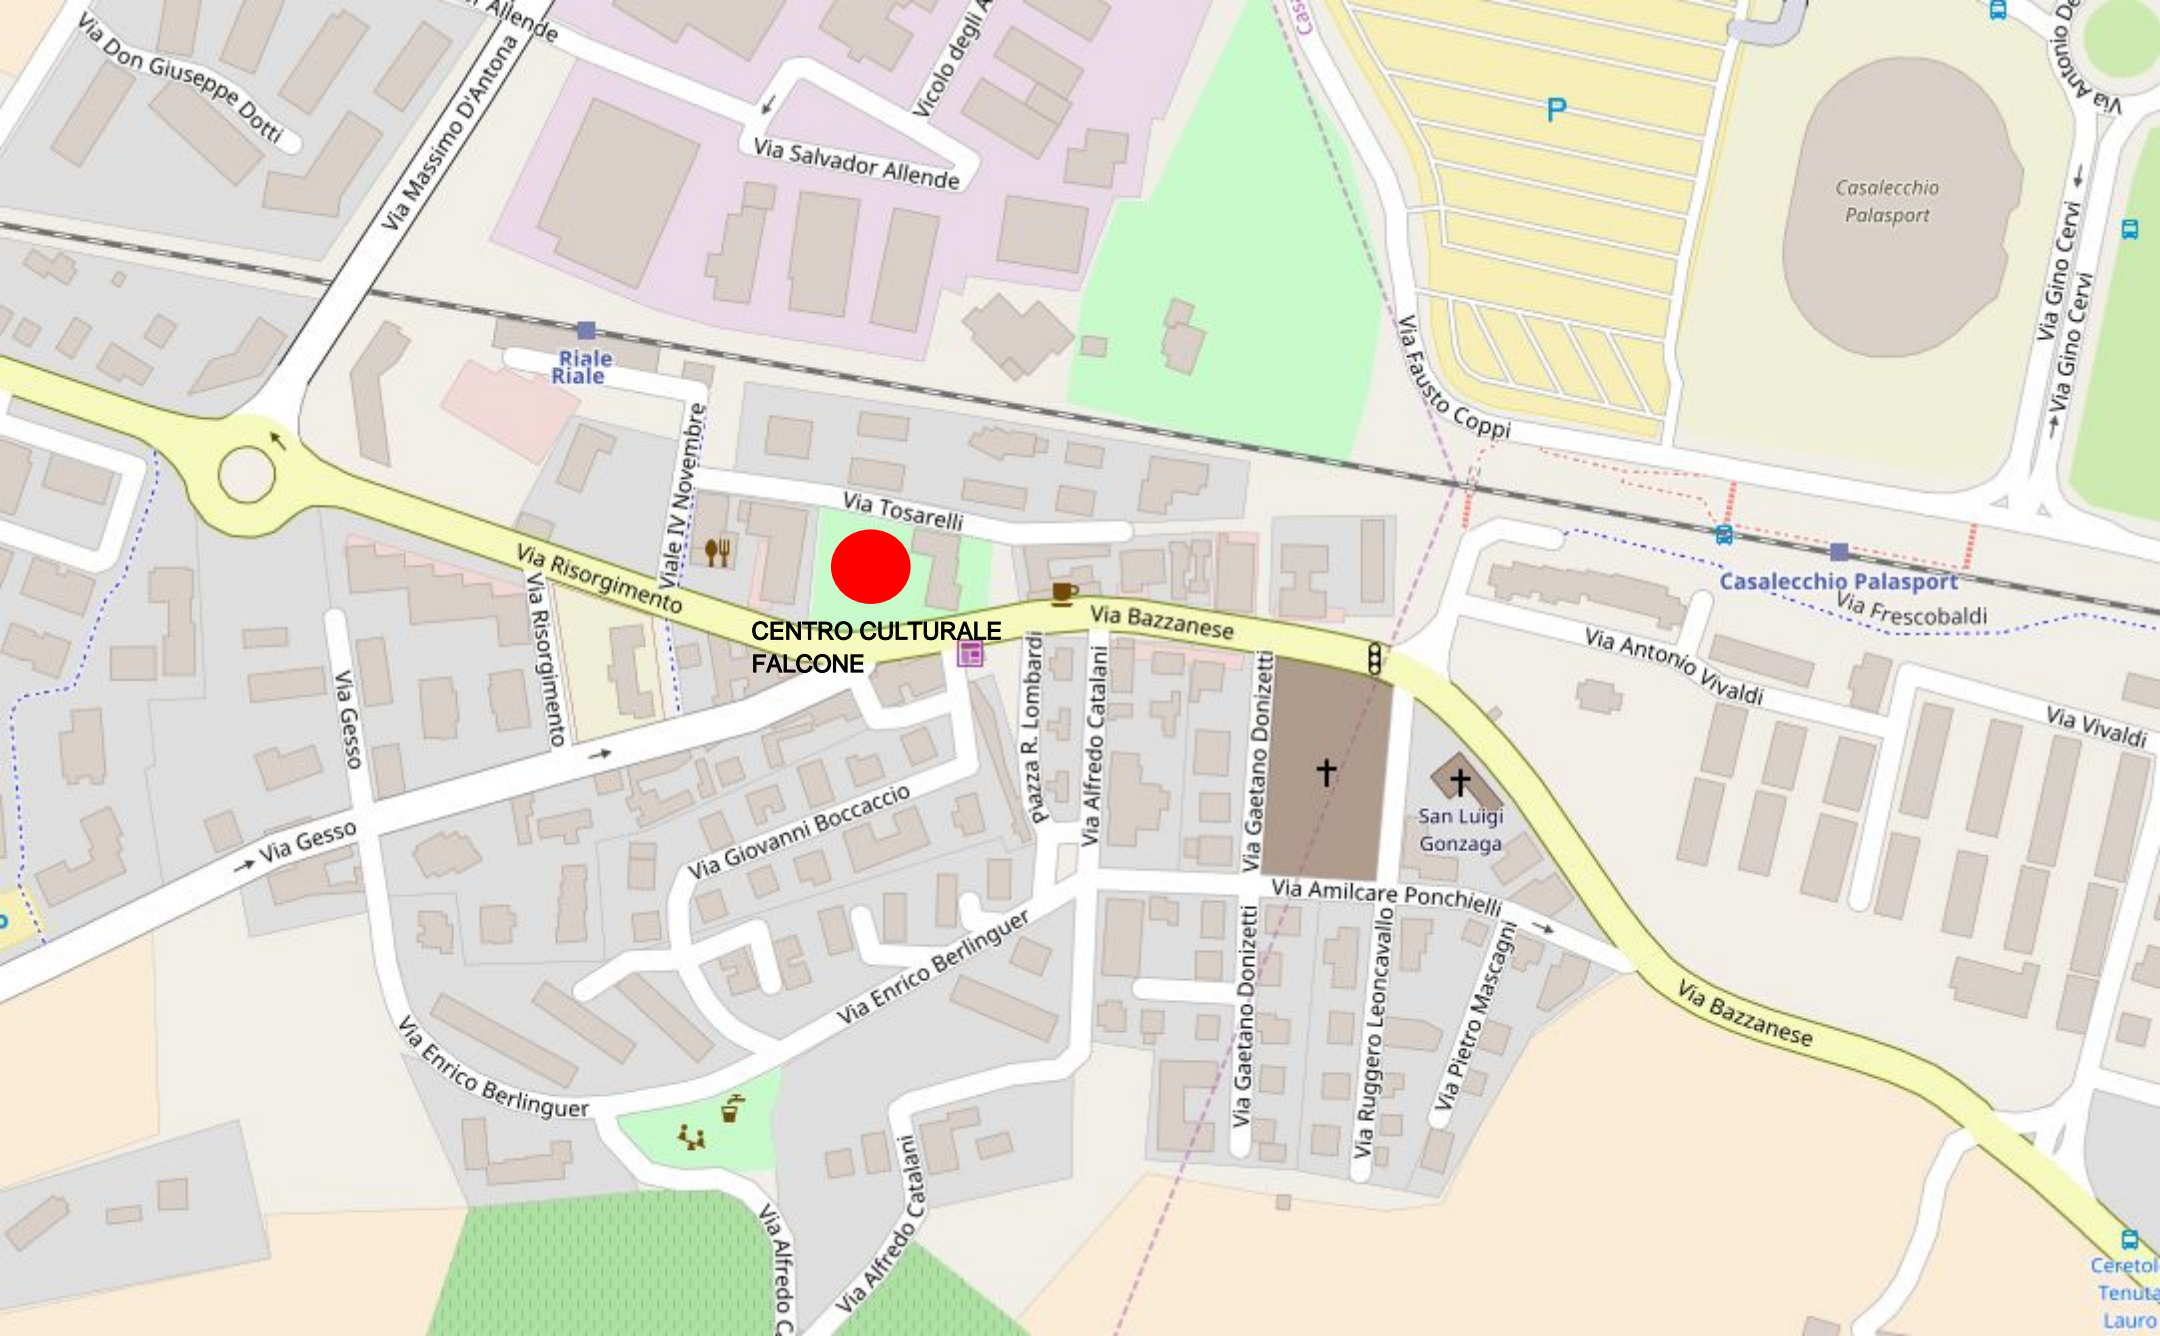

**CENTRO CULTURALE
FALCONE**

**CENTRO CULTURALE
FALCONE**

Casalecchio Palasport

Via Fausto Coppi

Via Gino Cervi

Via Vivaldi

Via Amilcare Ponchielli

Via Ruggiero Leoncavallo

Via Pietro Mascagni

Via Gaetano Donizetti

Via Alfredo Catalani

Via Enrico Berlinguer

Via Giovanni Boccaccio

Via Risorgimento

Via Tosarelli

Viale IV Novembre

Via Gesso

Via Gesso

Via Enrico Berlinguer

Via Alfredo C...

Via Alfredo Catalani

Via Bazzanese

Via Antonio Vivaldi

Via Frescobaldi

Via Antonio De...

Ceretol
Tenuta
Lauro

BAR

IL PRIMO PUNTO DI SOSTA PER IL PUNTO DI SOSTA